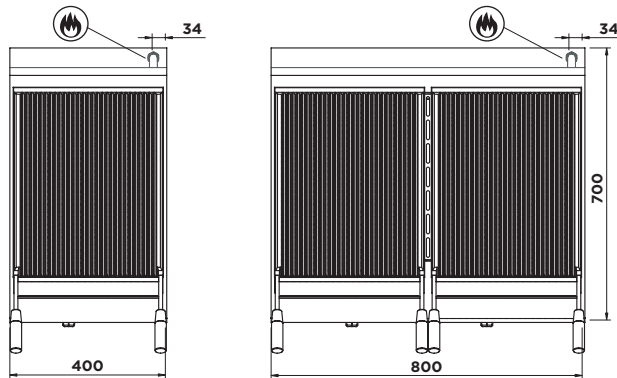

EMME 7

EMME

GRIGLIA LAVICA GAS

GAS LAVA STONE GRILL

1/2" GC

MADE IN ITALY

GIGA
GRANDI CUCINE

0114 REV 00