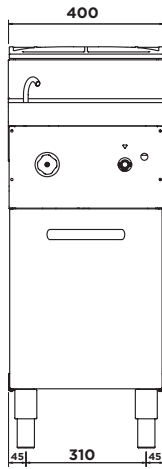

EMME 7

EMME

CUOCIPASTA GAS

GAS PASTA-COOKER

M7CP4G

MADE IN ITALY

GIGA
GRANDI CUCINE

0114 REV 00