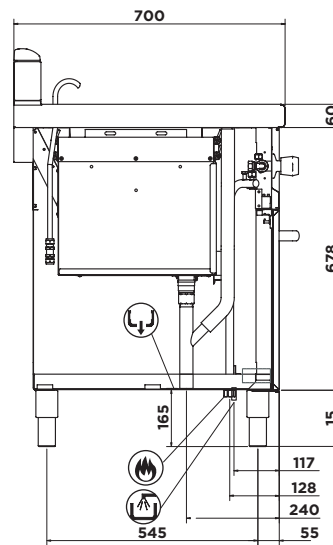

## TECHNICAL CHARACTERISTICS

M7CP4G

Dimensioni / Dimensions	400 x 700 x 900 mm
Peso netto / Net weight	46 Kg
Altezza regolazione piedini Ø 1"1/2 / Height adjustment of feet Ø 1"1/2	120/160 mm
Riciclabilità % del peso apparecchio / Recyclability % weight of appliance	98%
Pressione gas / Gas pressure	mbar
Tipo gas G20-G25* / Type of gas G20-G25*	20/25
Opzione gas G30-G31* / Gas option G30-G31*	28...30/37
Ø entrata gas / Gas inlet Ø	1/2"
Potenza totale gas / Gas total power	9,0 kW
Consumo G20 20 mbar / Consumption G20 20 mbar	0,952 m <sup>3</sup> /h
Indice di protezione all'acqua / Water ingress protection rating	IPX4
Vasca cuocipasta / Pasta-cooker tank	306 x 340 x 300 mm
Capacità / Capacity	26 lt
Dimensioni imballo / Package dimensions	416 x 750 x 1120 mm
Peso lordo / Gross weight	51 Kg
Volume / Volume	0,35 m <sup>3</sup>

\* Secondo il paese di destinazione / According to the country of destination

EMME 7

**EMME**

**CUOCIPASTA GAS**

GAS PASTA-COOKER

**M7CP4G**

MADE IN ITALY

**GIGA**  
GRANDI CUCINE