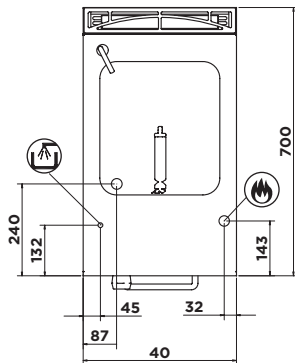

## DESCRIZIONE PRODOTTO / PRODUCT DESCRIPTION

Cuocipasta a gas su vano chiuso da portina a battente. Piano stampato spessore 10/10. Vasca stampata. Il rubinetto di scarico è posizionato nel vano inferiore, il comando di carico acqua sul cruscotto comandi. Il riscaldamento, a mezzo di bruciatore tubolare in acciaio inox, è comandato da un rubinetto di sicurezza con regolazione progressiva della potenza erogata, con pilota, termocoppia e accensione piezoelettrica. La sicurezza è garantita da un termostato di sicurezza. Struttura costruita in acciaio inox.

## TECHNICAL CHARACTERISTICS

M7CP4G

Dimensioni / Dimensions	400 x 700 x 900 mm
Peso netto / Net weight	46 Kg
Altezza regolazione piedini Ø 1"1/2 / Height adjustment of feet Ø 1"1/2	120/160 mm
Riciclabilità % del peso apparecchio / Recyclability % weight of appliance	98%
Pressione gas / Gas pressure	mbar
Tipo gas G20-G25* / Type of gas G20-G25*	20/25
Opzione gas G30-G31* / Gas option G30-G31*	28...30/37
Ø entrata gas / Gas inlet Ø	1/2"
Potenza totale gas / Gas total power	9,0 kW
Consumo G20 20 mbar / Consumption G20 20 mbar	0,952 m <sup>3</sup> /h
Indice di protezione all'acqua / Water ingress protection rating	IPX4
Vasca cuocipasta / Pasta-cooker tank	306 x 340 x 300 mm
Capacità / Capacity	26 lt
Dimensioni imballo / Package dimensions	416 x 750 x 1120 mm
Peso lordo / Gross weight	51 Kg
Volume / Volume	0,35 m <sup>3</sup>

\* Secondo il paese di destinazione / According to the country of destination

EMME 7

**EMME**

**CUOCIPASTA GAS**

GAS PASTA-COOKER

**M7CP4G**

MADE IN ITALY

**GIGA**  
GRANDI CUCINE