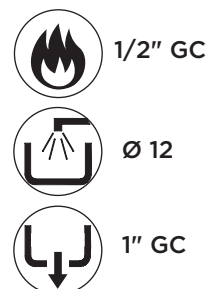

EMME 7

EMME

CUOCIPASTA GAS

GAS PASTA-COOKER

M7CP4G

MADE IN ITALY

GIGA
GRANDI CUCINE

0114 REV 00